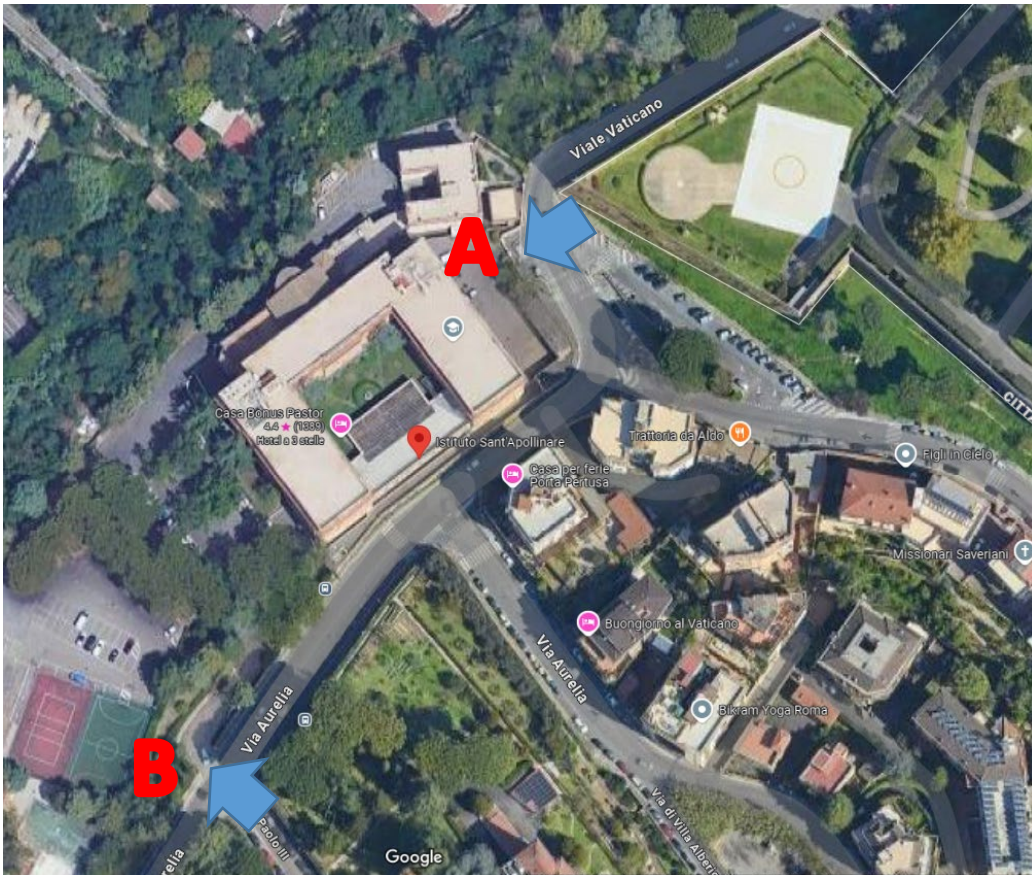

Comunicazione del 10 settembre 2024  
Ingressi dell'Istituto Pontificio Paritario Sant'Apollinare di Roma

Domani, 11 settembre 2024 riprendono le lezioni e si ricorda che gli accessi al nostro istituto sono i seguenti:

**INGRESSO A: INGRESSO PEDONALE - VIALE VATICANO 42**

**INGRESSO B: INGRESSO CARRABILE - VIA AURELIA 208**